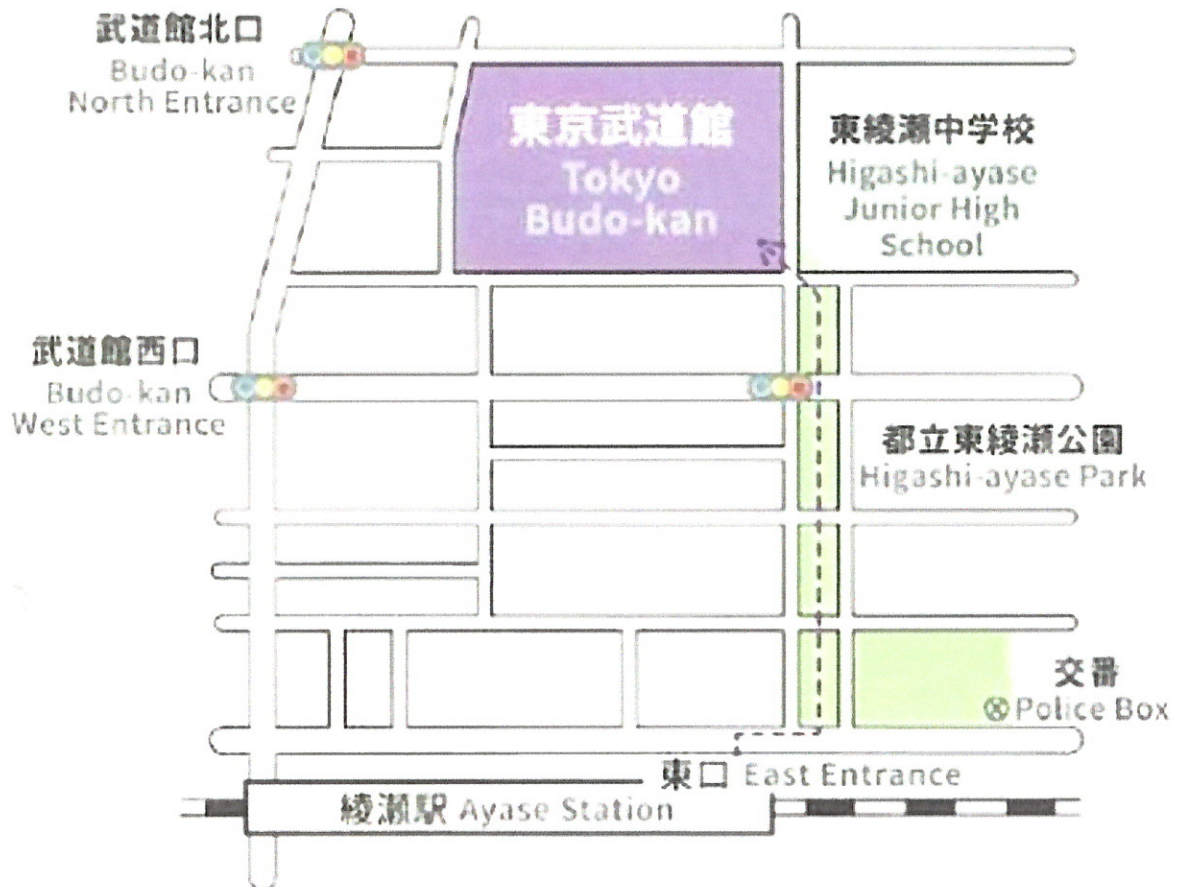

会場へのアクセス方法

住所・交通

[東京武道館 1F 第一武道場]

所在地: 〒120-0005 東京都足立区綾瀬 3-20-1

TEL: 03-5697-2111

■交通機関:

「新宿駅」から JR 山手線に乗り、「西日暮里駅」で東京メトロ千代田線に乗り換えて「綾瀬駅」へ。「綾瀬駅」から徒歩 5 分で東京武道館です。

※会場の駐車場(有料)は台数に限りがあります。電車・バス等の公共交通機関をご利用いただくか、車の場合は近隣のコインパーキングをご利用ください。