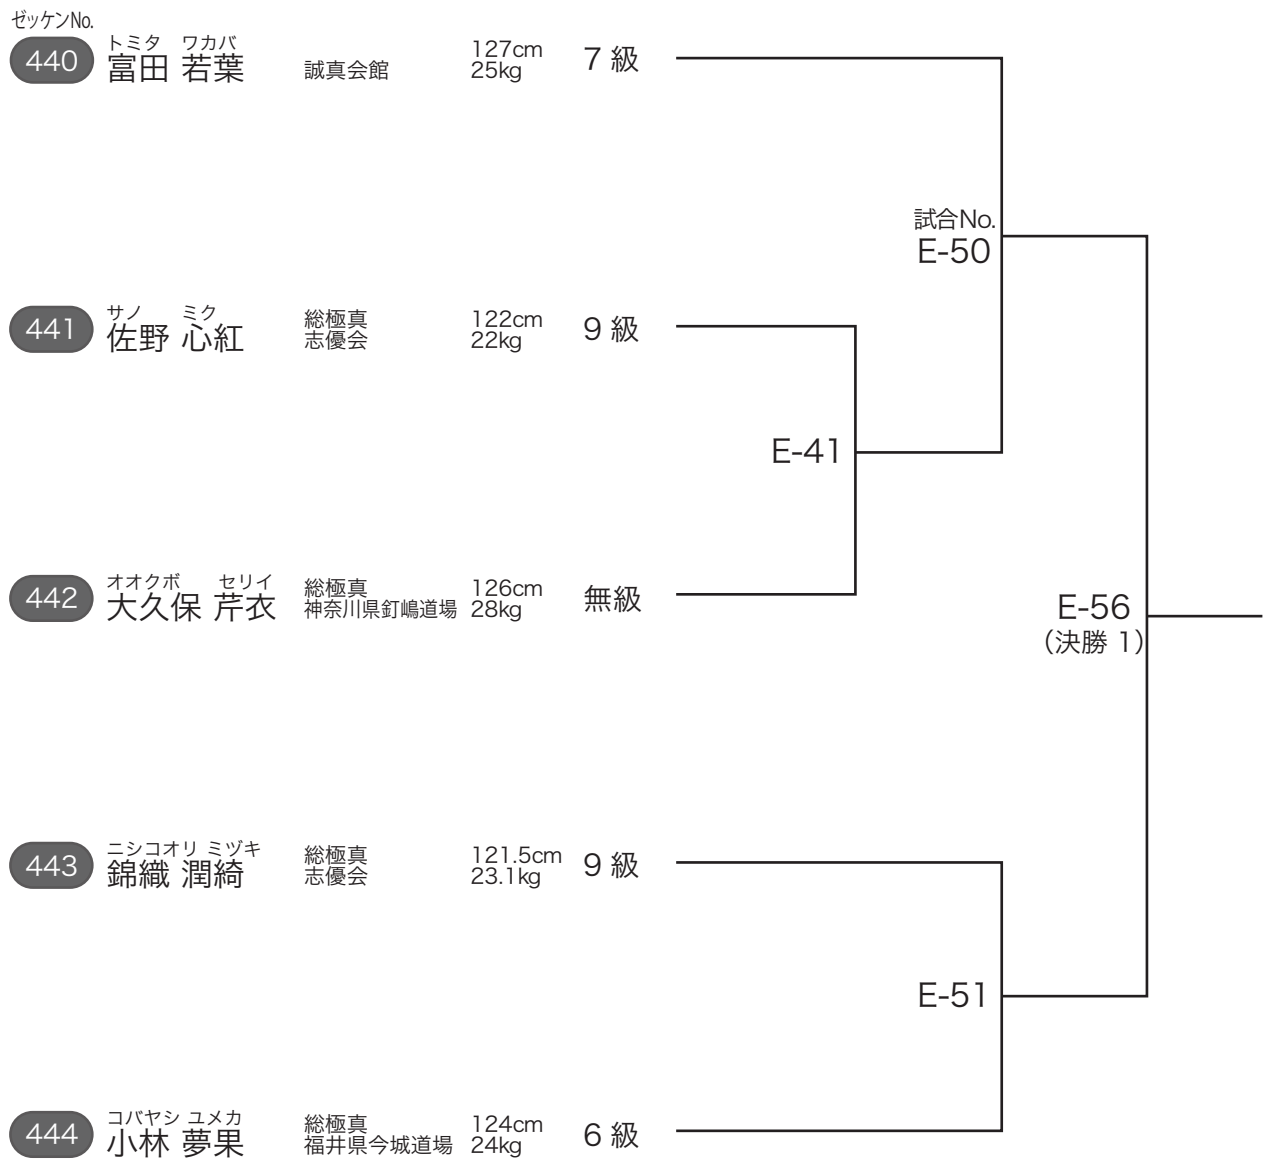

優勝 準優勝

◎上段 = 白コーナー 下段 = 赤コーナー

440                      441                      442                      443                      444

富田 若葉                      佐野 心紅                      大久保 芹衣                      錦織 潤綺                      小林 夢果