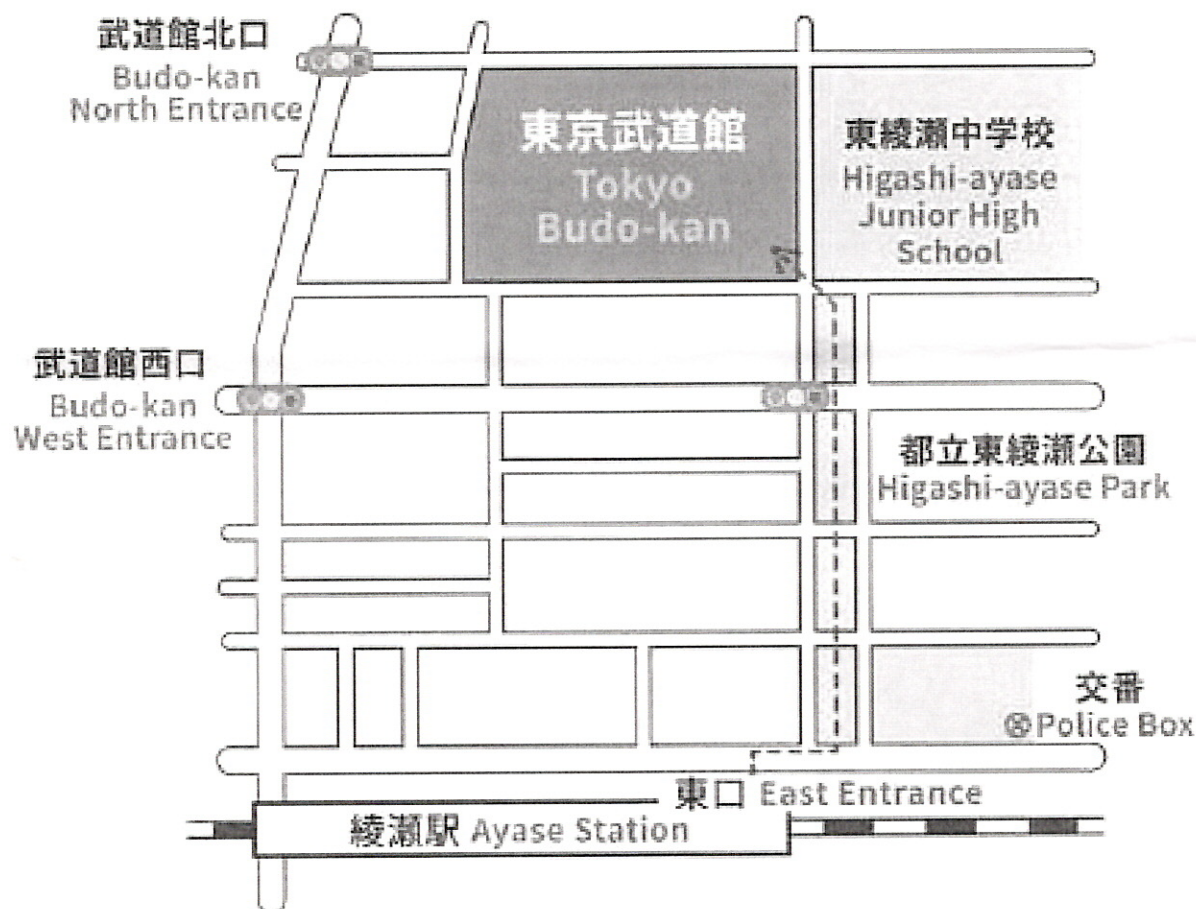

## 会場へのアクセス方法

### 住所・交通

[東京武道館 3F 第二武道場]

所在地: 〒120-0005 東京都足立区綾瀬 3-20-1

TEL: 03-5697-2111

#### ■交通機関:

「新宿駅」から JR 山手線に乗り、「西日暮里駅」で東京メトロ千代田線に乗り換えて「綾瀬駅」へ。「綾瀬駅」から徒歩 5 分で東京武道館です。