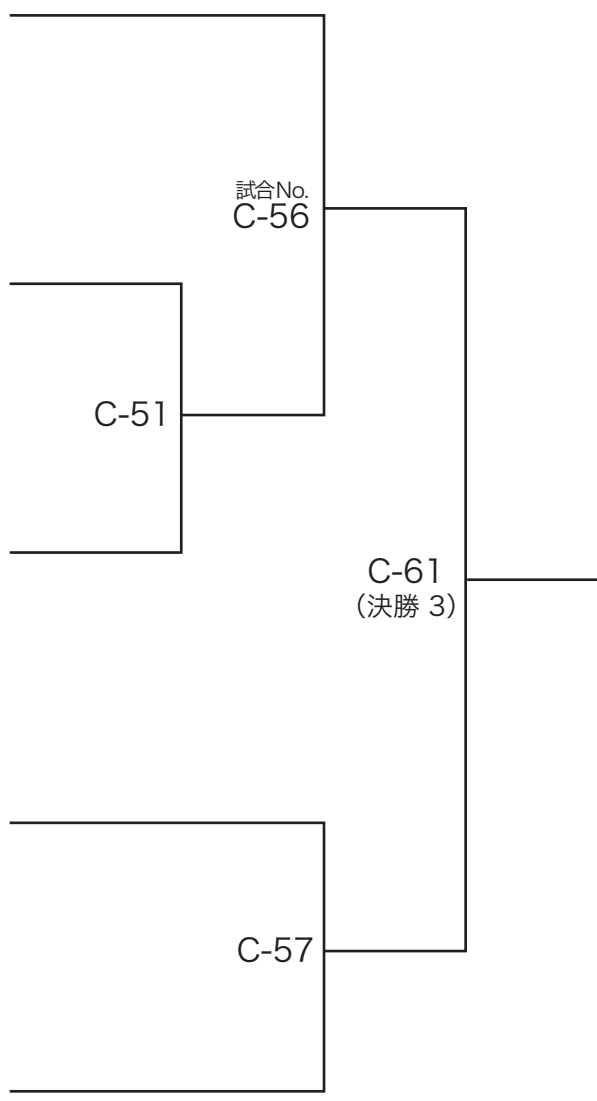

優勝

準優勝

◎上段 = 白コーナー 下段 = 赤コーナー

ゼッケンNo.

344 フジワラ リョウマ 藤原 嶺馬 総極真 志優会 149.6cm 42.4kg 5級

345 サトウ アオト 佐藤 碧人 誠真会館 153cm 40kg 5級

346 カトウ タツヤ 加藤 達也 総極真 東京都清水道場 140cm 32kg 5級

347 ヨコヤマ タイチロウ 横山 太一郎 淑徳巣鴨 空手道部 155cm 49kg 6級

348 タナカ ミチタカ 田中 道貴 総極真 東京都友心会 164cm 44kg 5級

344

345

346

347

348

藤原 嶺馬

佐藤 碧人

No Photo

横山 太一郎

田中 道貴