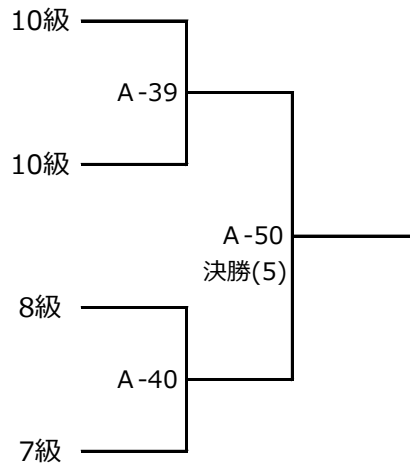

優勝

準優勝

◎上段=白コーナー、下段=赤コーナー

ゼッケンNo.

**691** やしろ よしこ  
八城 良子

総極真  
志優会 府中

157cm 10級

**692** よしみち まさこ  
吉道 雅子

総極真  
東京清水道場

150cm 10級

**693** うはら ゆり  
右原 ゆり

極真会館 浜井派  
千葉支部

167cm 8級

**694** しげまつ なほ  
重松 奈穂

実践空手道  
優心塾

154cm 7級

# A コート 1部