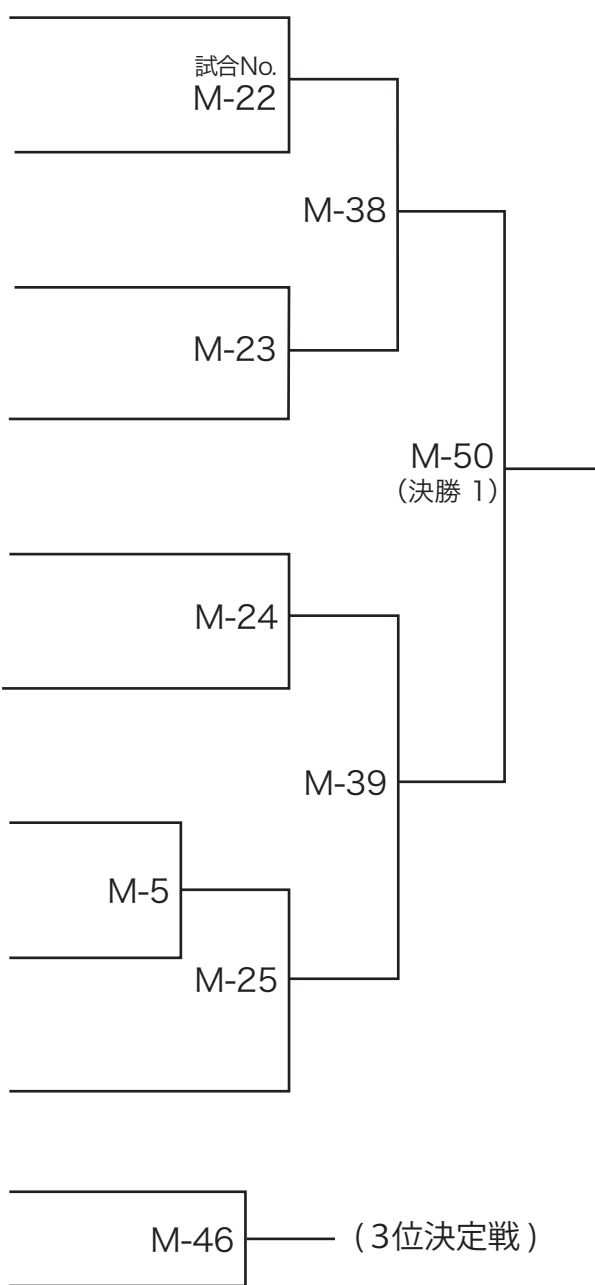

| | | | |
|----|-----|----|----|
| 優勝 | 準優勝 | 3位 | 4位 |
| | | | |

◎上段 = 白コーナー 下段 = 赤コーナー

ゼッケンNo.

771 イケダ アイリ 池田 愛理 淑徳巣鴨空手道部 167cm 初段

772 マフネ ミク 真船 未来 総極真福島県門馬道場 159cm 2級

773 アベ マヒロ 安部 真比呂 淑徳巣鴨空手道部 157cm 初段

774 マエバヤシ ミユ 前林 未悠 総極真福島県門馬道場 154cm 5級

775 シライシ リョウ 白石 綾 総極真福島県門馬道場 151cm 1級

776 オオサワ ミナミ 大澤 みなみ 淑徳巣鴨空手道部 151cm 初段

777 キクチ チサト 菊地 知恵 淑徳巣鴨空手道部 154cm 初段

778 タカノ ユキエ 高野 幸恵 誠真会館 160cm 1級

779 ミチゴエ アヤ 道越 綾 白蓮会館八尾西支部 162cm 初段

771 772 773 774 775 776 777 778 779