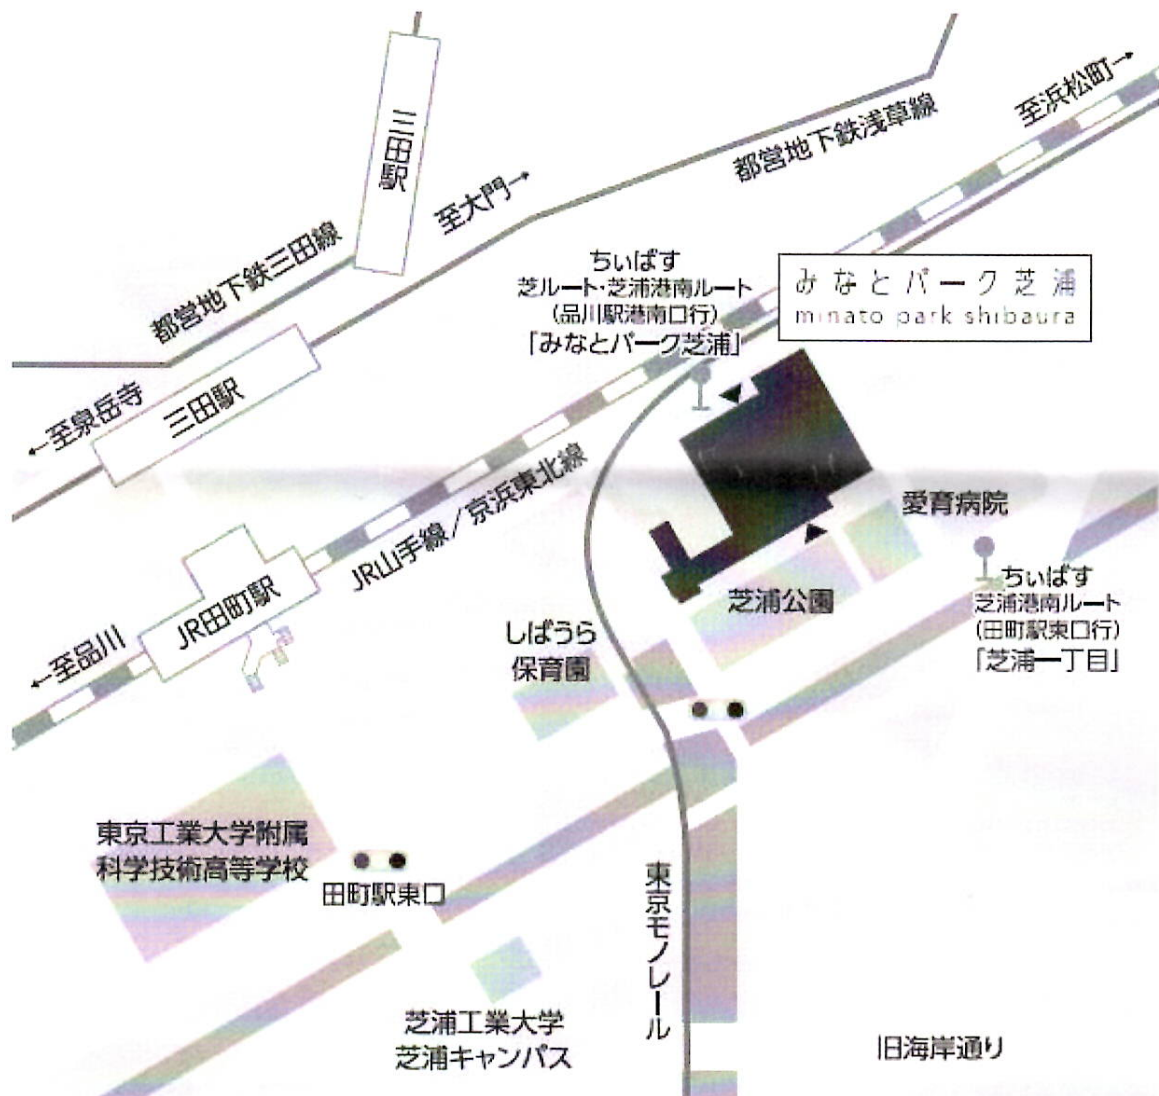

会場へのアクセス方法

住所・交通

[港区スポーツセンター] (みなとパーク芝浦内 3~8 階)

所在地: 〒105-0023 東京都港区芝浦1-16-1

TEL: 03-3452-4151

■交通機関:

電車でお越しの方

- ・JR 山手線、京浜東北線田町駅東口 徒歩 5 分
- ・地下鉄浅草線、三田線三田駅 A6 出口 徒歩 6 分

バスでお越しの方

- ・港区コミュニティバス(ちいばす)、芝浦港南ルート「芝浦一丁目」から徒歩約 4 分
- ・お台場レインボーバス「田町駅東口」徒歩 6 分
- ・都営交通「田町駅東口」徒歩 7 分