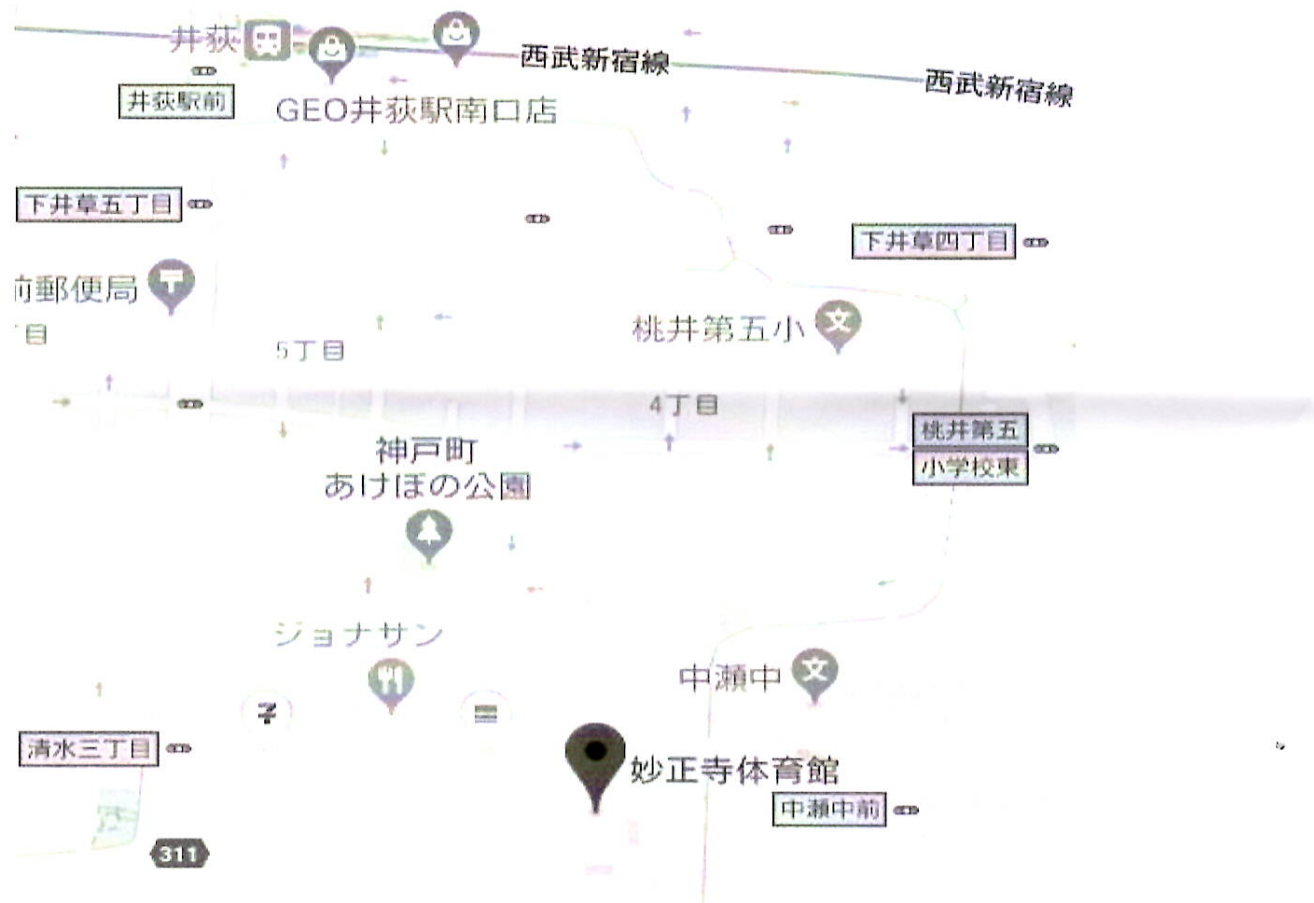

会場へのアクセス方法

住所・交通

[妙正寺体育館]

〒167-0033 杉並区清水 3 丁目 20 番 12 号

TEL : 03-3399-4224

駐車場なし 駐輪場 90 台程度

- 西武新宿線「井荻駅」から徒歩 10 分
- JR 中央線・地下鉄丸ノ内線「荻窪駅」北口から関東バス「下井草駅」行きに乗り、「妙正寺池」下車徒歩 2 分

※会場に駐車場はありませんので、電車・バス等の公共交通機関をご利用いただくか、車の場合は近隣のコインパーキングをご利用ください。