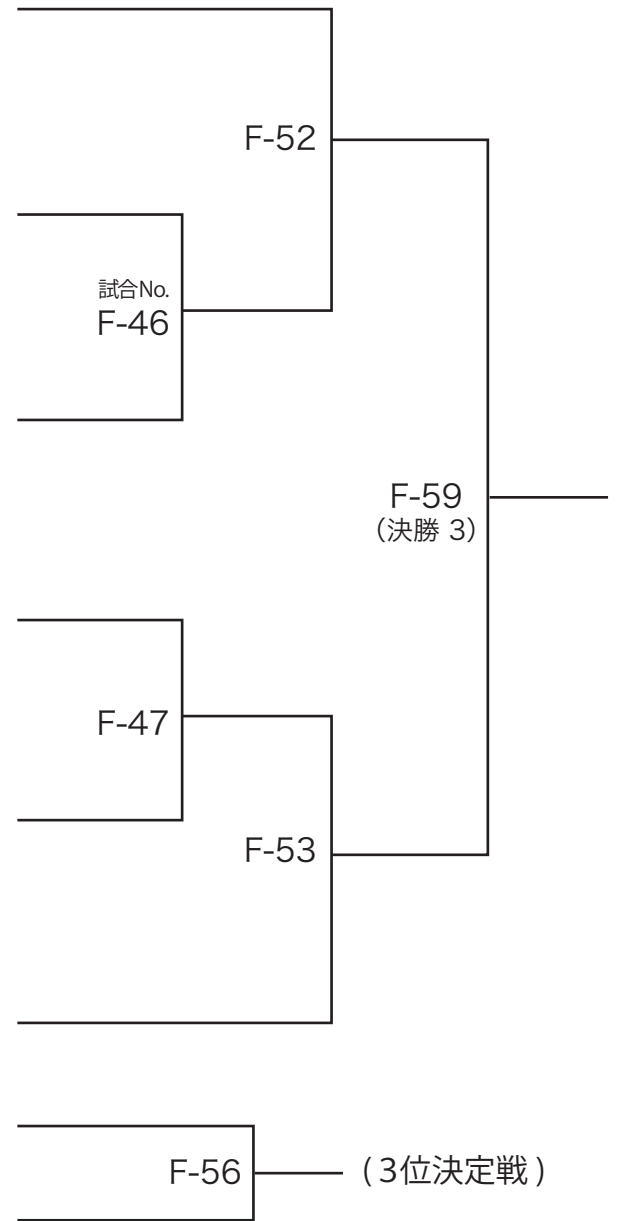

F コート

小学2年生 女子 初級

本戦1分 延長1分 / 表彰 優勝・準優勝・3位

優勝	準優勝	3位

◎上段 = 白コーナー 下段 = 赤コーナー

ゼッケンNo.

169 カギ ミサキ
加木 美咲 誠真会館 125cm 8級
24kg

170 ワタナベ リト
渡邊 璃音 拳気道会 128cm 10級
28kg

171 ツボイ タマキ
坪井 環 総極真志優会 123cm 9級
21kg

172 マチ アイラ
町 愛來 拳気道会 124cm 10級
22kg

173 タケハナ テル
竹鼻 輝 総極真志優会 120cm 9級
19.5kg

174 スギタ マアヤ
杉田 真彩 誠真会館 128cm 8級
23kg

169

170

171

172

173

174

加木 美咲

渡邊 璃音

坪井 環

町 愛來

竹鼻 輝

杉田 真彩