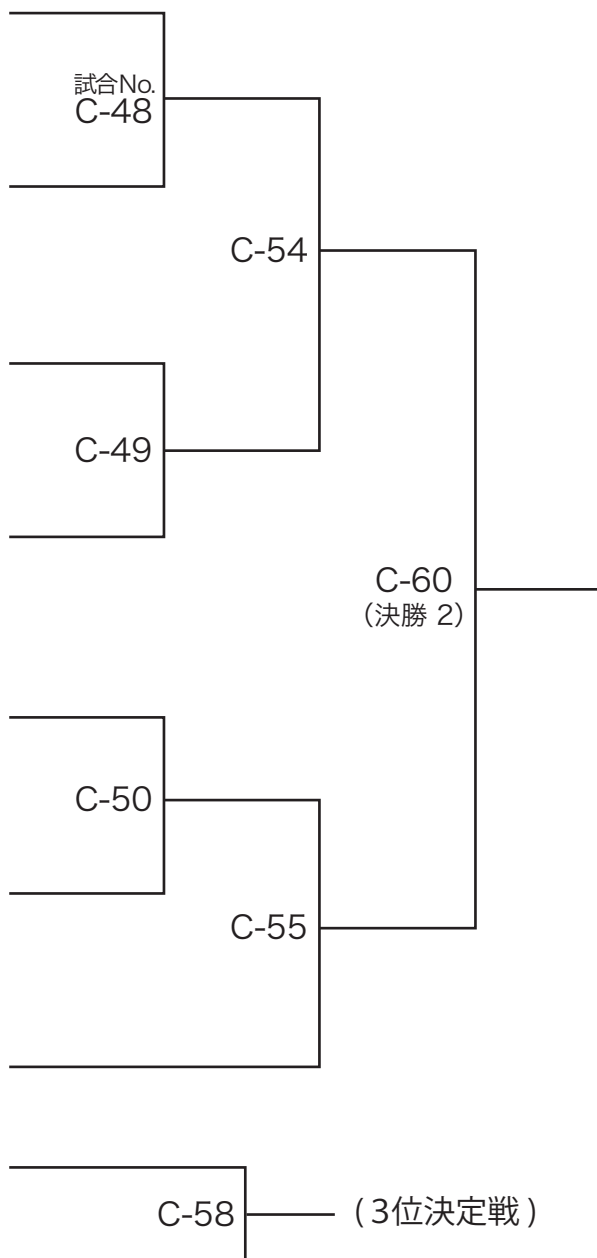

優勝 準優勝 3位

◎上段 = 白コーナー 下段 = 赤コーナー

ゼッケンNo.

226 キムラ レイナ 木村 玲菜 天翔塾 137cm 30kg 7級

227 キタ ユキ 北 幸 優心塾 134cm 34kg 7級

228 クマガイ ユラ 熊谷 優良 勇慎会 124cm 22kg 9級

229 トウジョウ ハナ 東条 はな 総極真志優会 124cm 22kg 9級

230 シライ サクラ 白井 さくら 総極真志優会 130cm 30kg 10級

231 クラミツ ミオン 倉光 滯音 拳気道会 128.4cm 26kg 7級

232 ナンブ シキ 南部 詩季 総極真福井県今城道場 136cm 28kg 7級

226 227 228 229 230 231 232