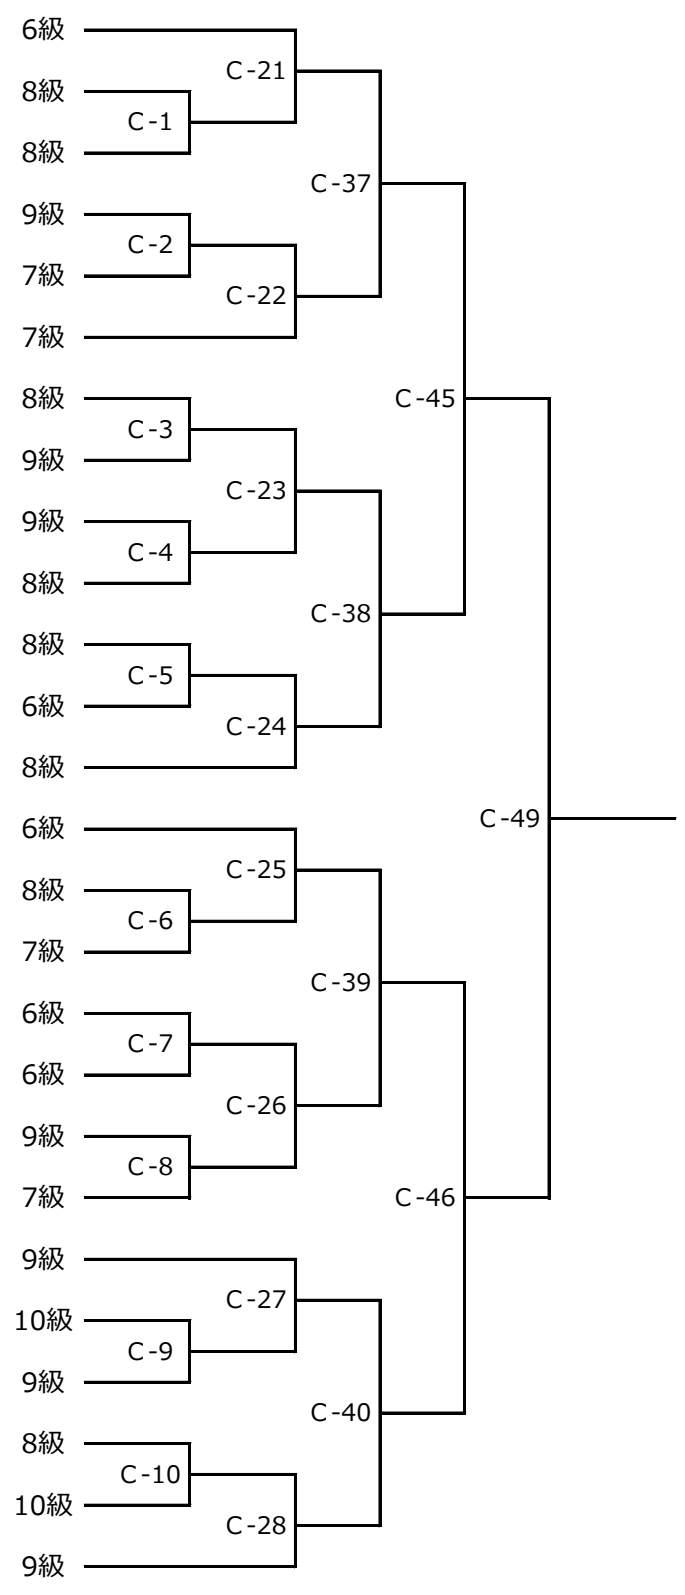

C コート 1部

小学4年生 男子 初級

本戦1分 延長1分 表彰 優勝・準優勝・3位(2名)・ベスト8賞(4名)

◎上段=白コーナー、下段=赤コーナー

ゼッケンNo.

431	にしざわ えいと 西澤 英叶	極真拳武會 城南世田谷支部	139cm 31kg	6級
432	へんみ しんのすけ 逸見 心之介	武蹴会館	134cm 33kg	8級
433	やまもと じゅん 山本 純	総極真	135cm 33kg	8級
434	くどう あおい 工藤 碧	志優会 はるひ野	133cm 30kg	9級
435	みさわ こうや 三澤 巧弥	総極真	132cm 29kg	7級
436	はちむね らいき 八牟禮 来輝	大石道場	138cm 31kg	7級
437	たごし えいき 田越 瑛己	総極真	130cm 28kg	8級
438	ちしま こうき 千島 康生	志優会 府中	133cm 30kg	9級
439	おおぐち ひろき 大口 裕規	総極真	125cm 22kg	9級
440	なかむら たいち 中村 太一	東京清水道場	130cm 28kg	8級
441	こたに しゅうが 小谷 柊雅	誠真会館	135cm 30kg	8級
442	ひもと りょう 樋本 涼	東伏見道場	134cm 26kg	6級
443	みたむら たいち 三田村 泰知	総極真	141cm 42kg	8級
444	やぎ ようへい 八木 陽平	志優会 狭間	141cm 45kg	6級
445	てらむら たもん 寺村 多聞	白蓮会館	141cm 34kg	8級
446	やまぐち りょうた 山口 遼大	湘南鎌倉支部	144cm 35kg	7級
447	たかせ かずま 高瀬 和馬	誠真会館	138cm 28kg	6級
448	たがみ ときら 田上 十輝	落合南長崎道場	135cm 33kg	6級
449	よしず みらい 芳須 未来	天心会館	140cm 40kg	9級
450	ちば はるのぶ 千葉 陽信	総極真	140cm 36kg	7級
451	よこやま ちから 横山 千夏良	埼玉県橋本道場	127cm 33kg	9級
452	すずき ひゅうご スズキ ヒュウゴ	総極真	130cm 33kg	10級
453	なかじま じんせい 中島 迅清	志優会 はるひ野	129cm 22kg	9級
454	さわだ みずき 澤田 瑞毅	誠真会館	130cm 29kg	8級
455	にへい さくたろう 仁平 朔太郎	東伏見道場	131cm 31kg	10級
456	たけまた けんしん 竹俣 賢心	武蹴会館	145cm 43kg	9級